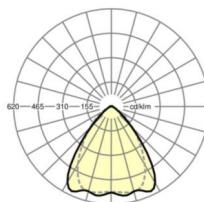

параметры

номер заказа	19532004200
код EAN	4020863433285
номер таможенного тарифа	94051190
Знак прохождения контроля	IP 64, класс защиты I, ENEC10 VDE, F, D, HACCP DIN10500/Food/IFS-пригодность для применения/BRC, Indoor, CE
Степень ударопрочности IK	IK03 (-20°C bis 25°C)
Температура окружения	ta -20°C в 25°C
Гарантийный срок	5 лет
Государственные программы поддержки	BEG - государственные субсидии для энергосберегающих зданий (действительна только для Германии)

электротехника

Балласт	Электронный драйвер (1 штука)
Мощность системы	88W
сетевое напряжение	230V/50Hz
автоматический предохранитель (пусковой ток)	12 штук/B10, 19 штук/B16, 20 штук/C10, 32 штук/C16
класс энергосбережения/Источник света	B

Оптика

Оснастка	LED, цветопередача/оттенок света CRI ≥ 80 / 6500K
Допуск для координаты цветности (MacAdam)	3SDCM
Номинальный световой поток	13696lm
Срок службы LED	50000h L80/B10 (Tq 25°C), 70000h L80/B50 (Tq 25°C)
светоотдача светильников	156lm/W
Угол излучения	80° (C0) / 75° (C90)
UGR поп./вдоль	22.3 / 22.9

DEEP-LINK

<https://www.regiolum.de/ru/article/19532004200>

Ссылка	LED 14000lm 865
ηLB	100 %
Φ ↓/↑	98 % / 2 %
UGR поп./вдоль	22.3 / 22.9